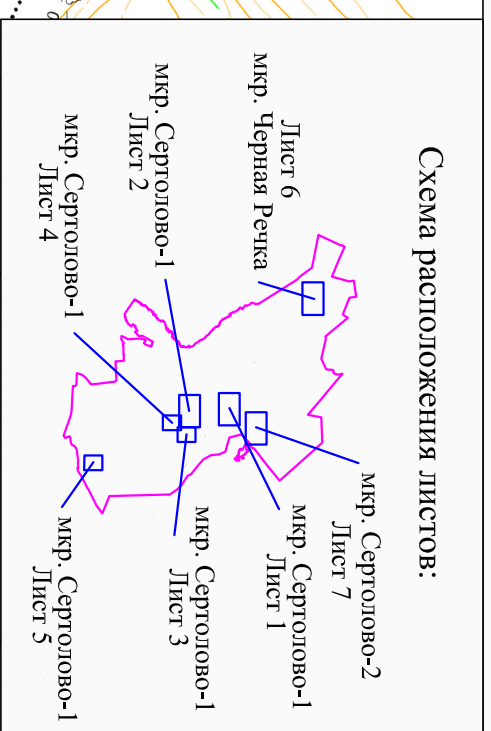

Графическая схема размещения земельных участков, государственная собственность на которые не разграничена, для размещения на них нестационарных торговых объектов, расположенных на территории МО Сертолово Всеволожского муниципального района Ленинградской области

микрорайон Сертолово-1
Лист 1

Приложение № 2
к постановлению администрации
от "23" сентября 2014 г. № 423

Масштаб 1:2 000

Условные обозначения:
№ 1 - граница и порядковый номер земельного участка