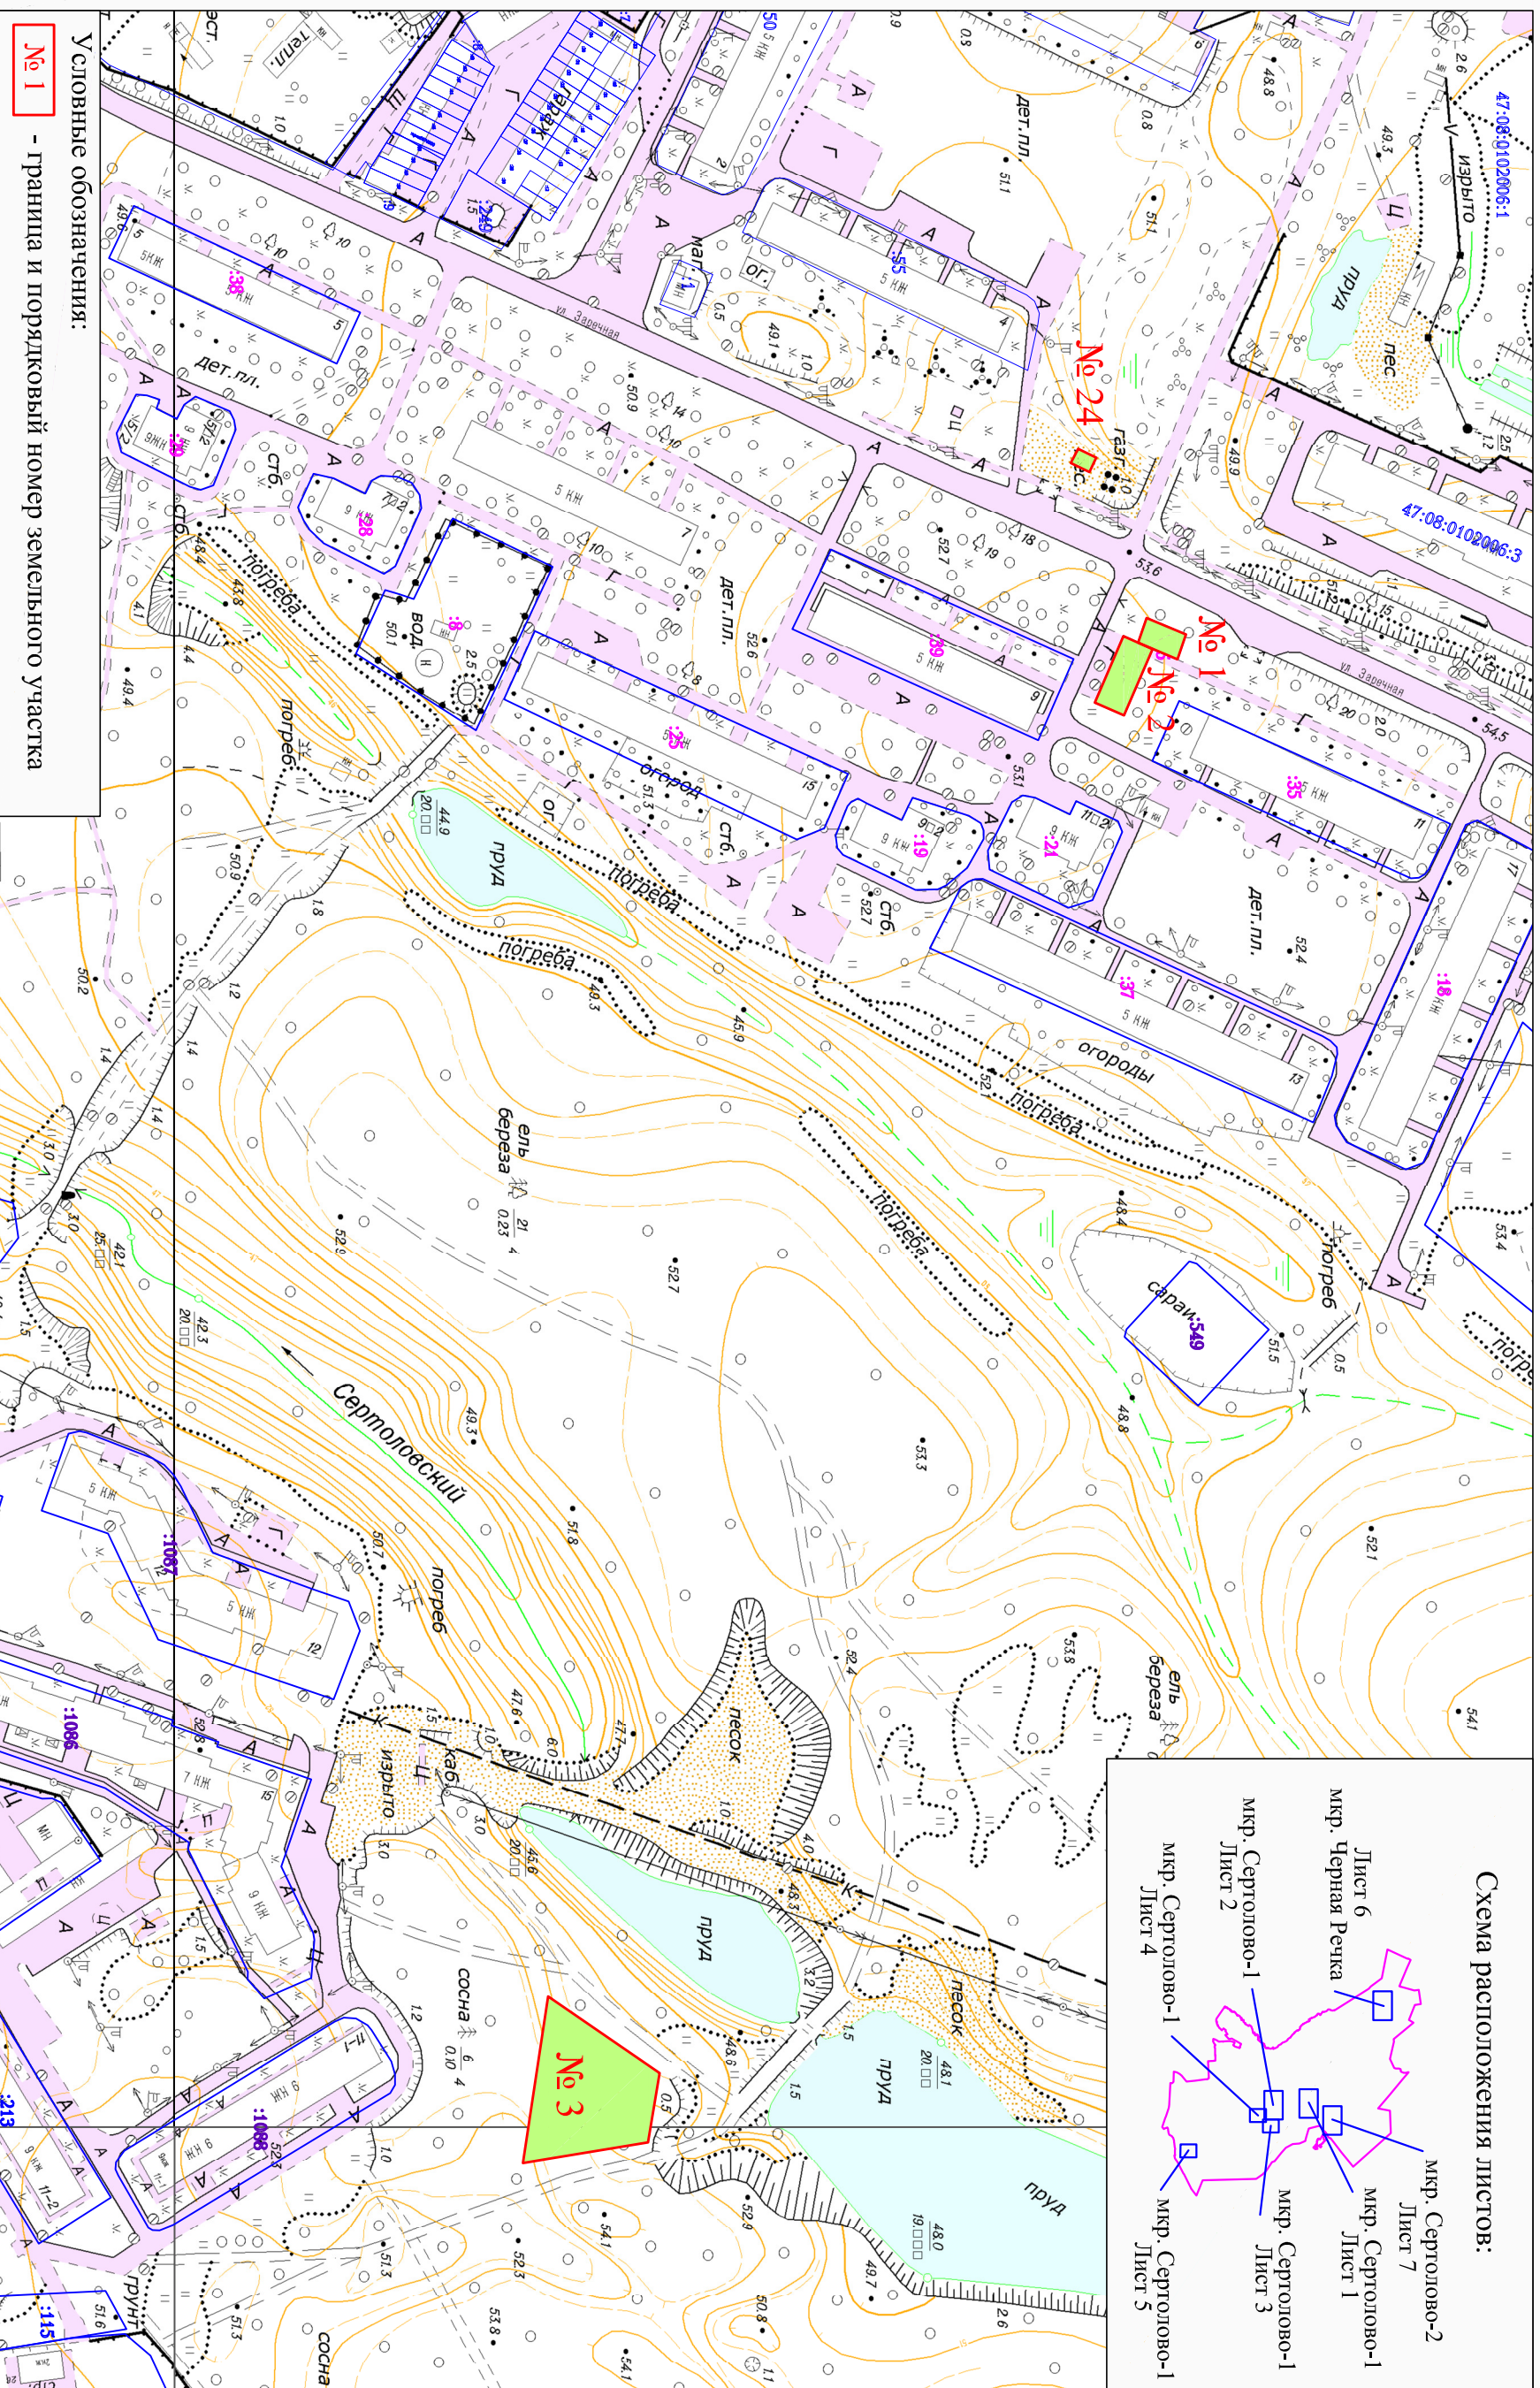

Графическая схема размещения земельных участков, государственная собственность на которые не разграничена, для размещения на них нестационарных торговых объектов, расположенных на территории МО Сертолово Всеволожского муниципального района Ленинградской области

микрорайон Сертолово-1
Лист 1

Приложение № 2
к постановлению администрации
от "23" сентября 2014 г. № 423

Масштаб 1:2 000

Условные обозначения:
№ 1 - граница и порядковый номер земельного участка